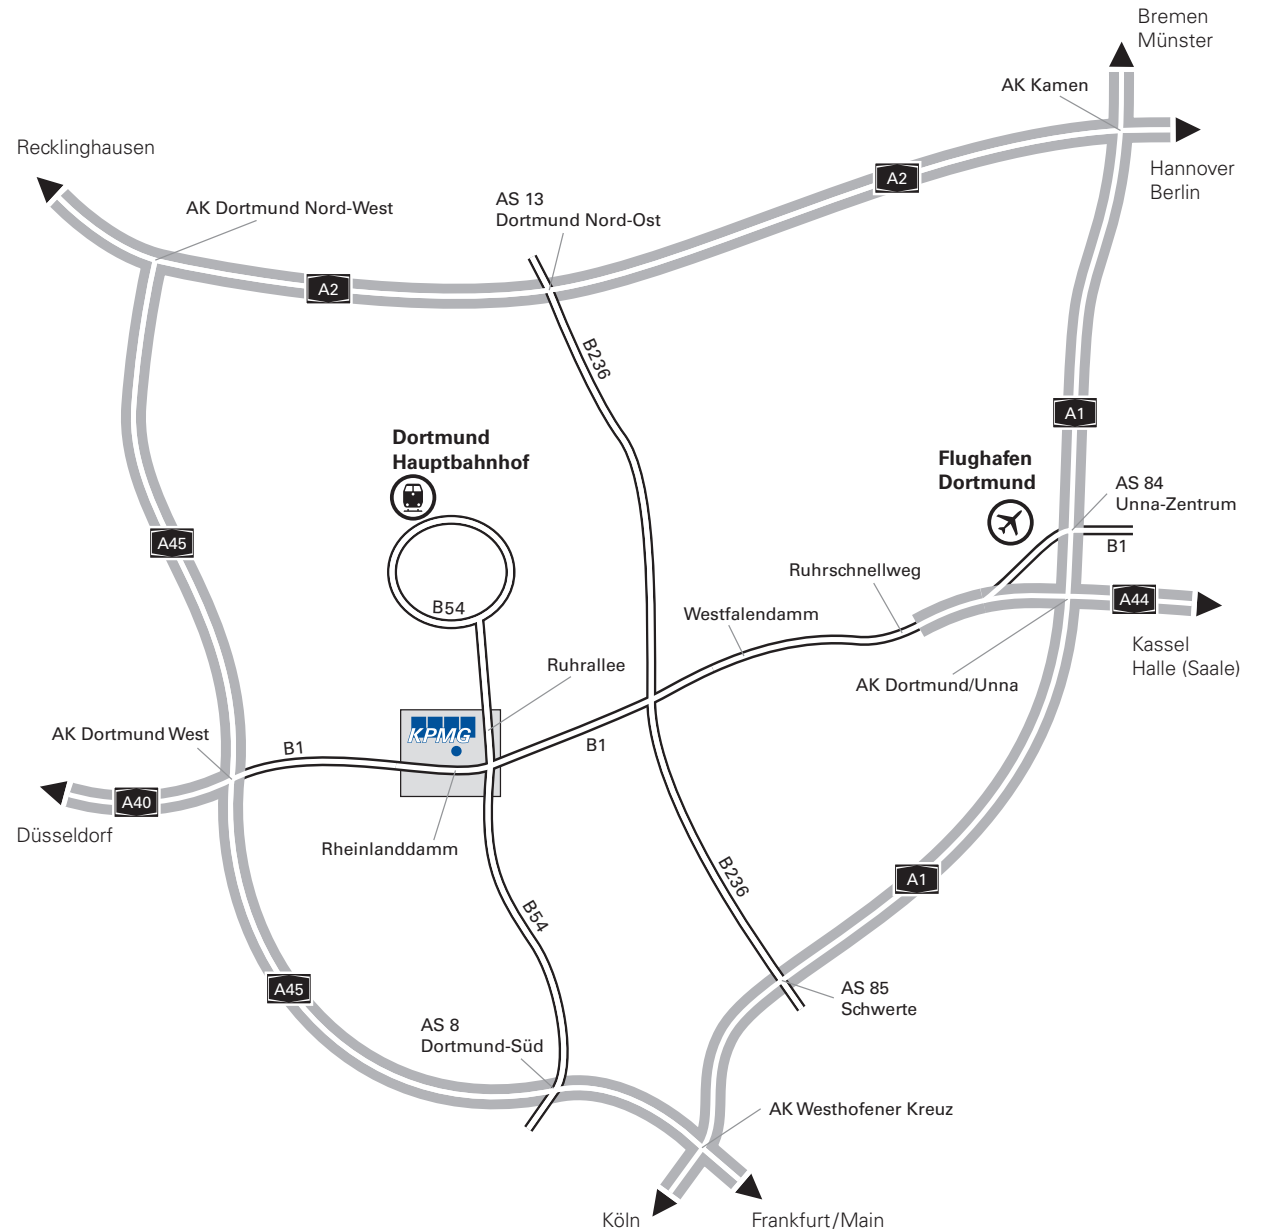

Dortmund

Ihr Weg zu uns

Rheinlanddamm 185–189
 44139 Dortmund
 T 0231 80909-0
 F 0231 80909-30

Hinweis: Falls Ihr Navigations-
 system die obenstehende Adresse
 nicht findet, geben Sie bitte die
 Adresse „Alter Mühlenweg 78“ ein.

Detailplan

Autobahnverbindung