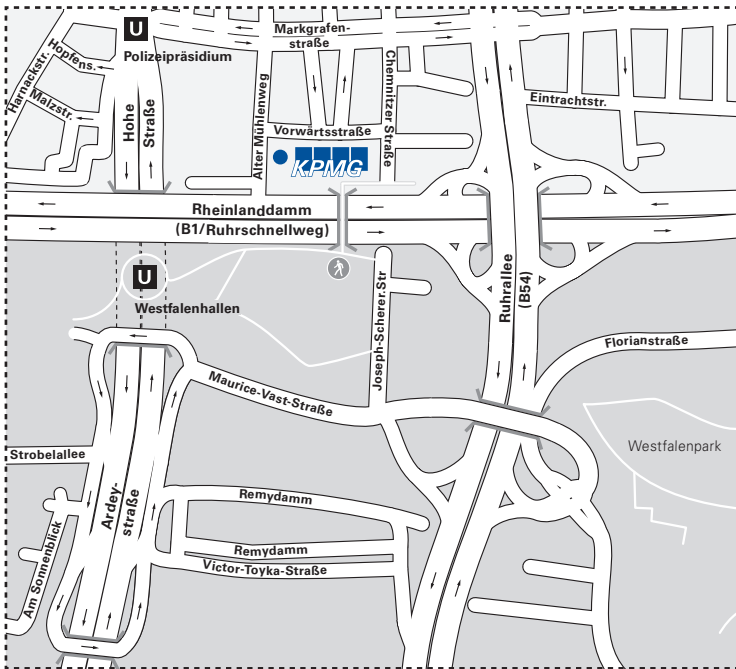

Dortmund

Ihr Weg zu uns

Rheinlanddamm 185–189
 44139 Dortmund
 T 0231 80909-0
 F 0231 80909-30

Hinweis: Falls Ihr Navigations-
 system die obenstehende Adresse
 nicht findet, geben Sie bitte die
 Adresse „Alter Mühlenweg 78“ ein.

Detailplan

Autobahnverbindung