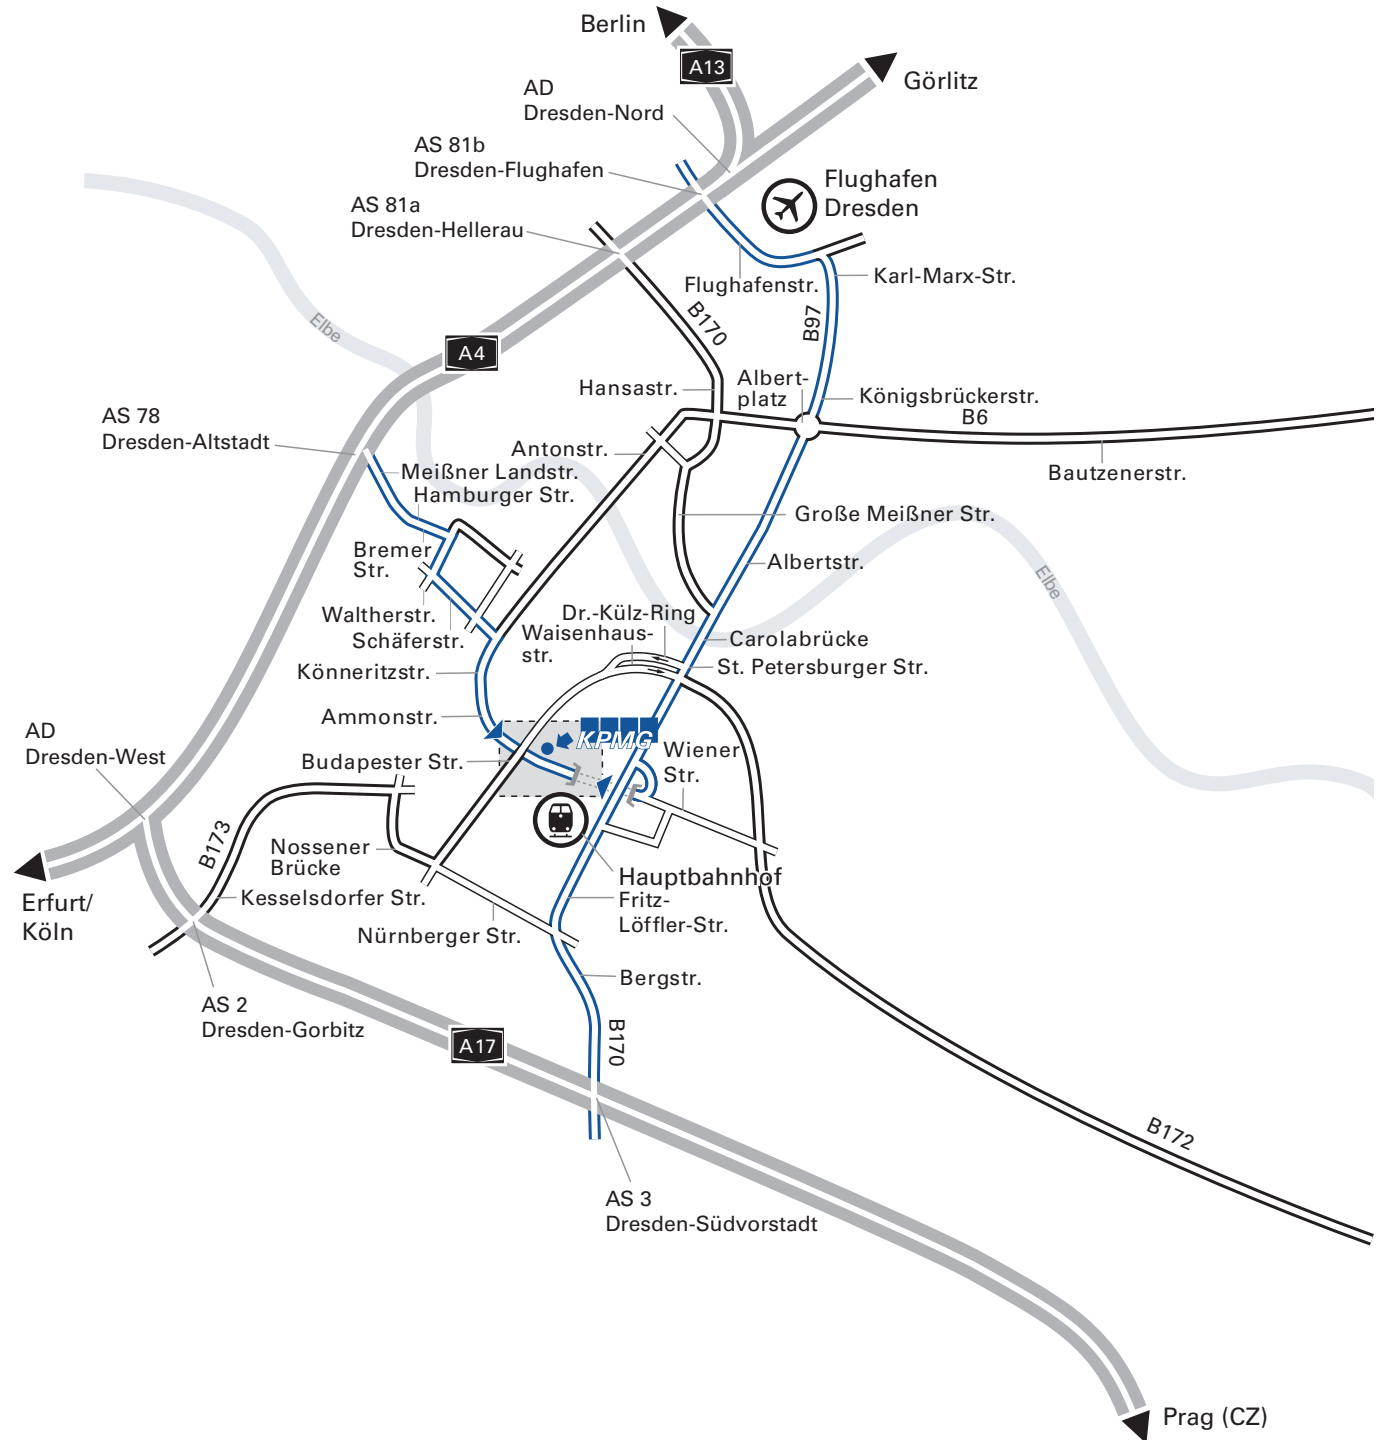

Dresden

Ihr Weg zu uns

Ammonstraße 10
 01069 Dresden
 Telefon (0351) 4944-0
 Telefax (0351) 4944-441

Autobahnverbindung

Detailskizze