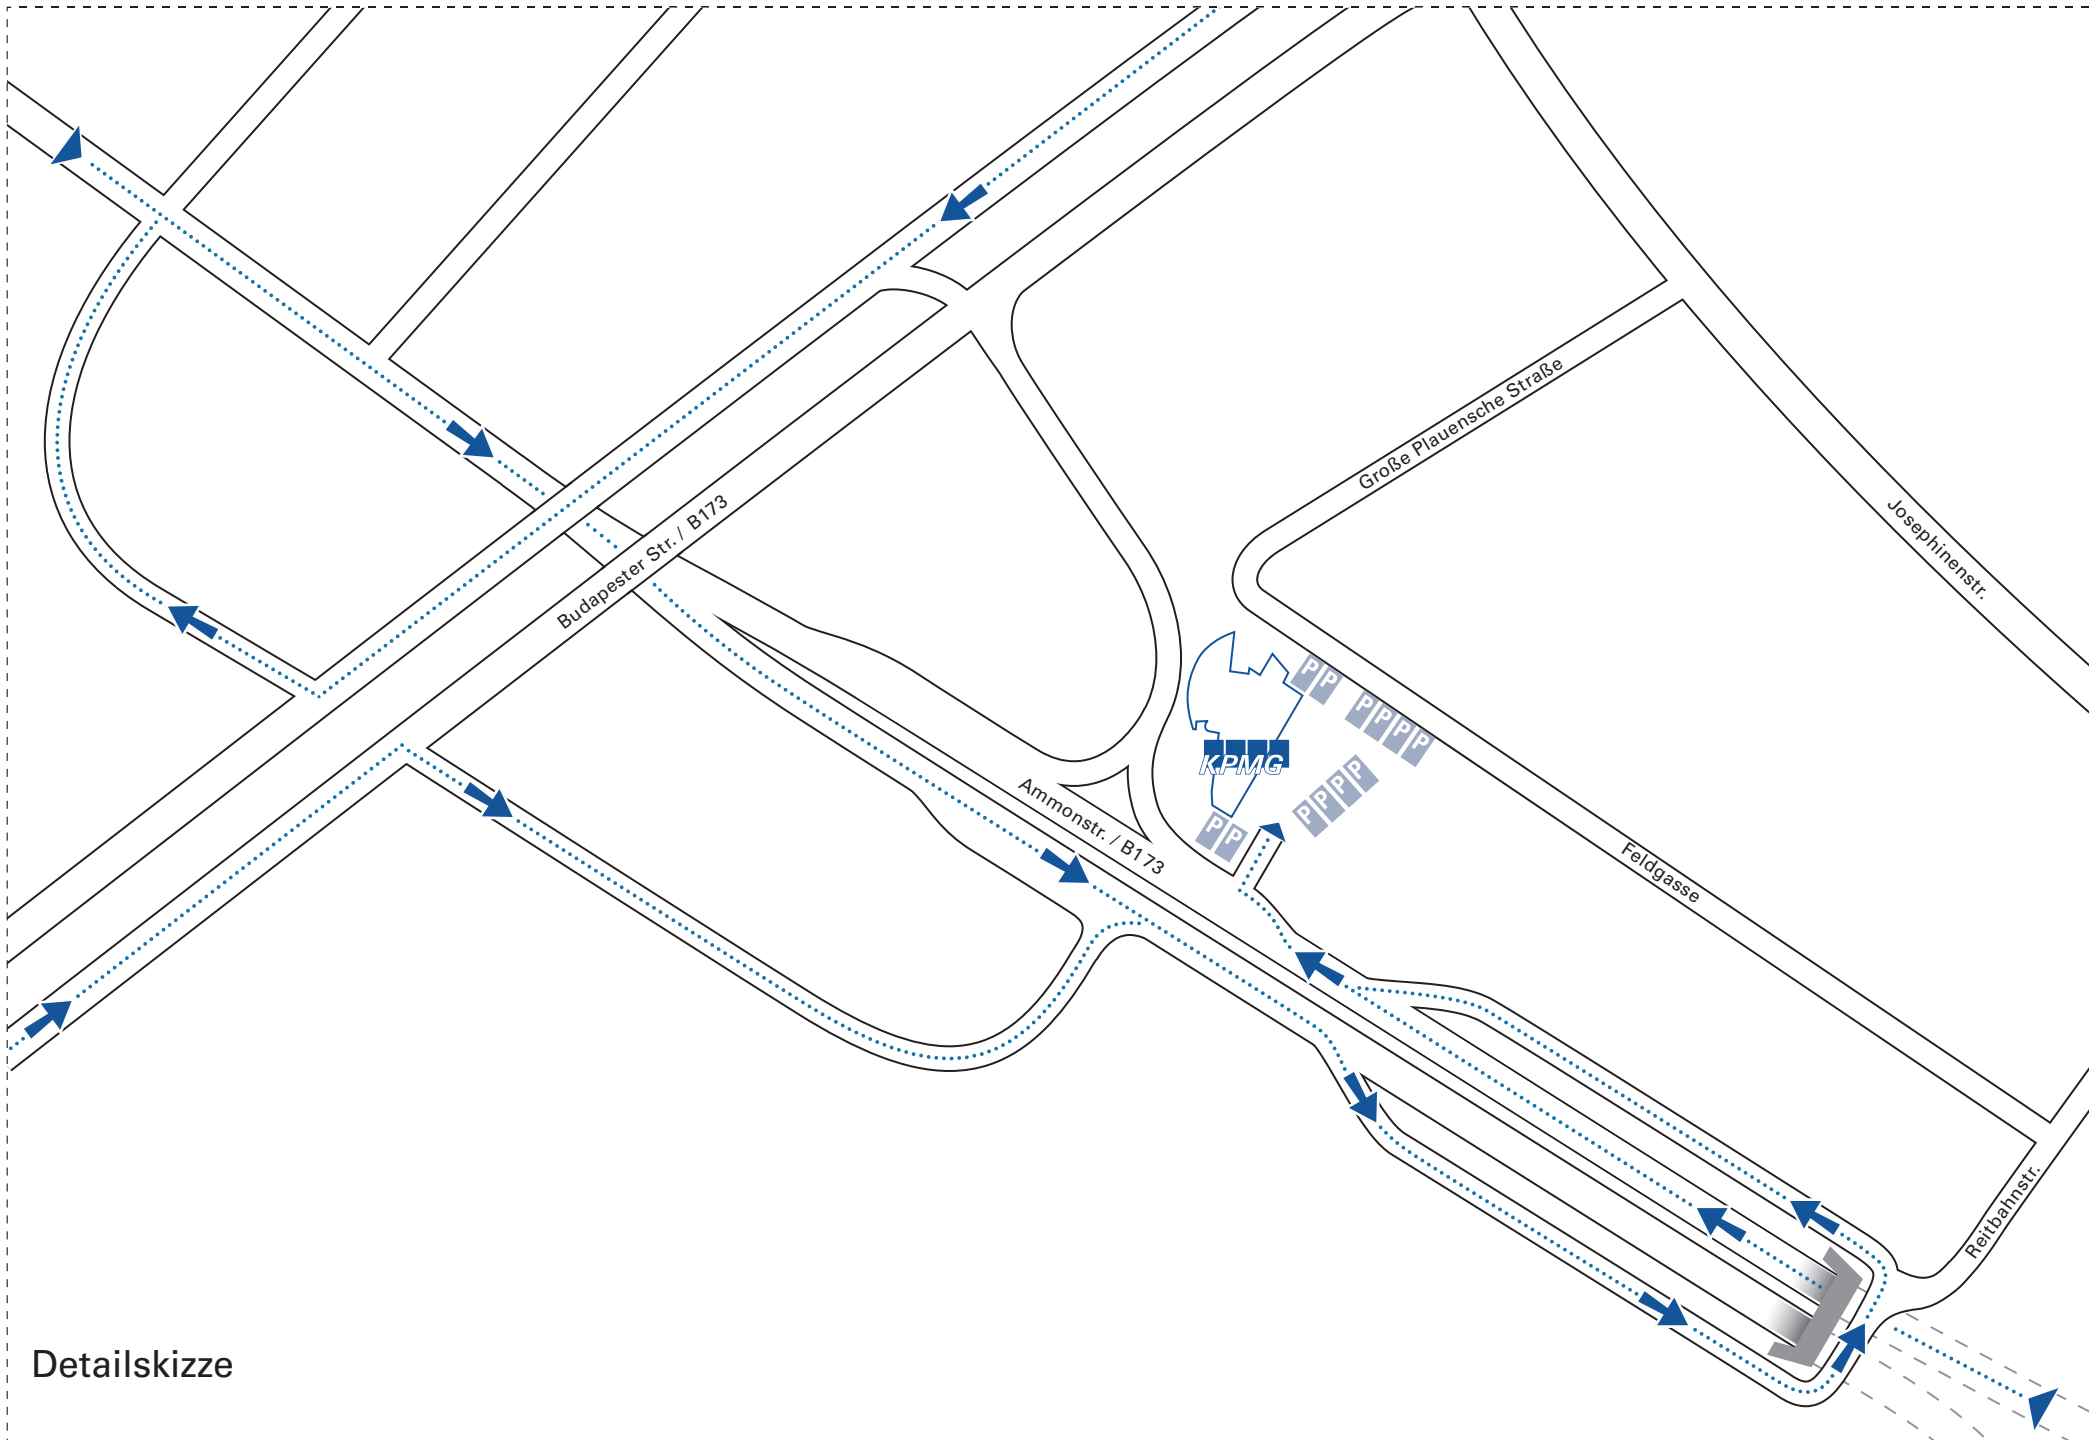

Dresden

Ihr Weg zu uns

Ammonstraße 10
 01069 Dresden
 Telefon (0351) 4944-0
 Telefax (0351) 4944-441

Autobahnverbindung

Detailskizze