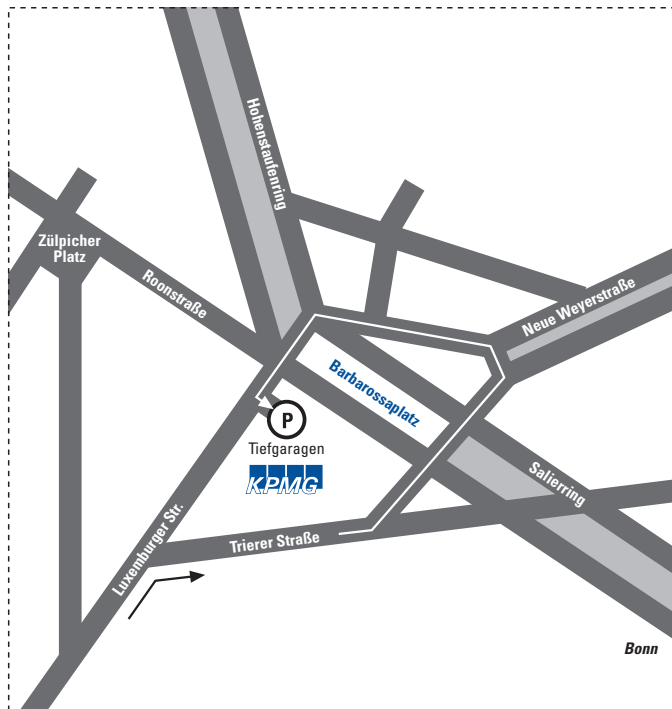

Köln

Ihr Weg zu uns ...

Barbarossaplatz 1a
50674 Köln
Tel. (0221) 2073-00 Fax (0221) 2073-6000

Hinweis: Um zu unserer Tiefgarageneinfahrt zu gelangen, geben Sie bitte die Adresse „Luxemburger Str. 5“ in Ihr Navigationssystem ein.

Innenstadt

Autobahnverbindung