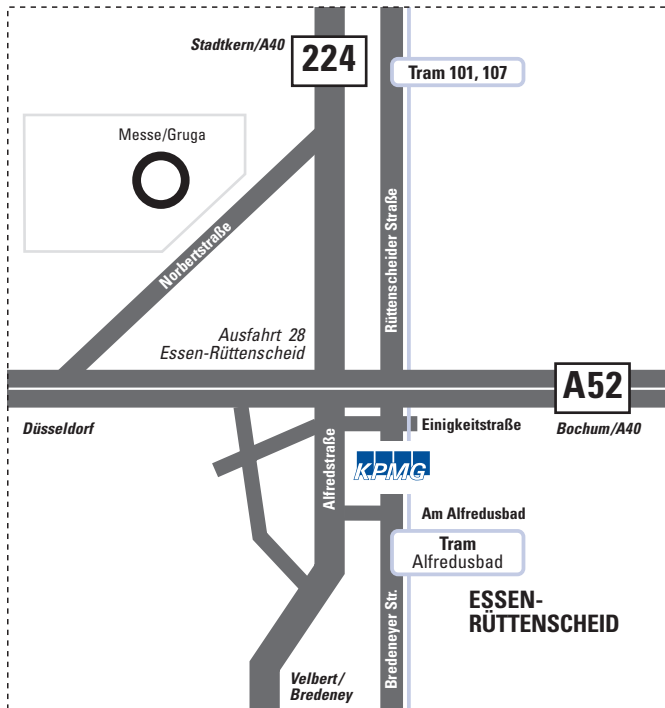

# Essen

Ihr Weg zu uns...

Alfredstraße 277  
45133 Essen  
Tel. (02 01) 4 55-60  
Fax (02 01) 4 55-70 00

## Detailplan

## Autobahnverbindung