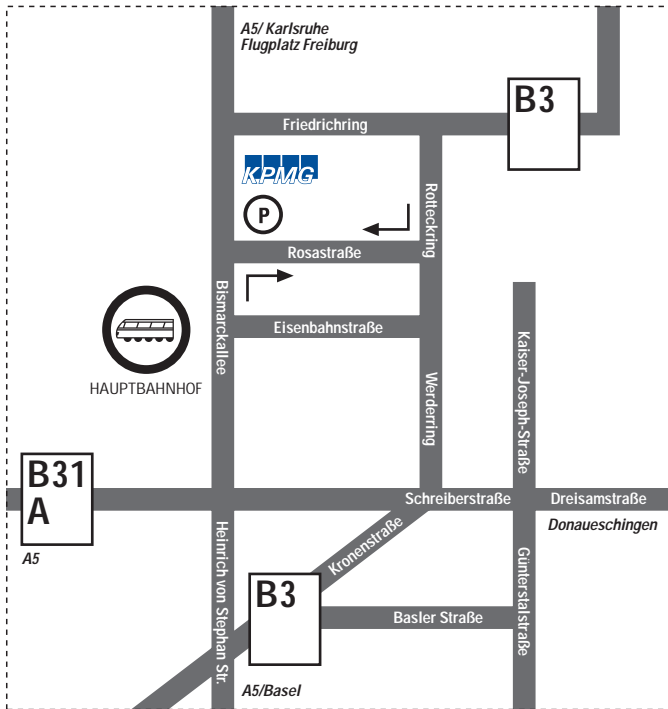

Freiburg

Ihr Weg zu uns ...

Bismarckallee 18–20
79098 Freiburg
Tel. (07 61) 3 86 55-0
Fax (07 61) 3 86 55-20

Gebäude der
Dresdner Bank, 2. OG
Parkmöglichkeiten im 1. UG,
Zufahrt über Rosastraße

Detailplan

Autobahnverbindung