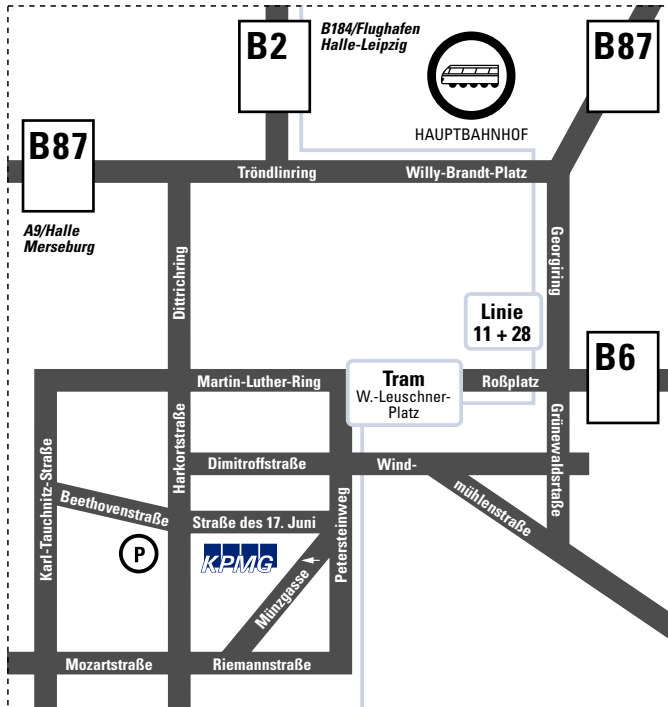

Leipzig
Ihr Weg zu uns...

Münzgasse 2
04107 Leipzig
Tel. (0341) 5660-600
Fax (0341) 5660-700

Detailplan

Autobahnverbindung