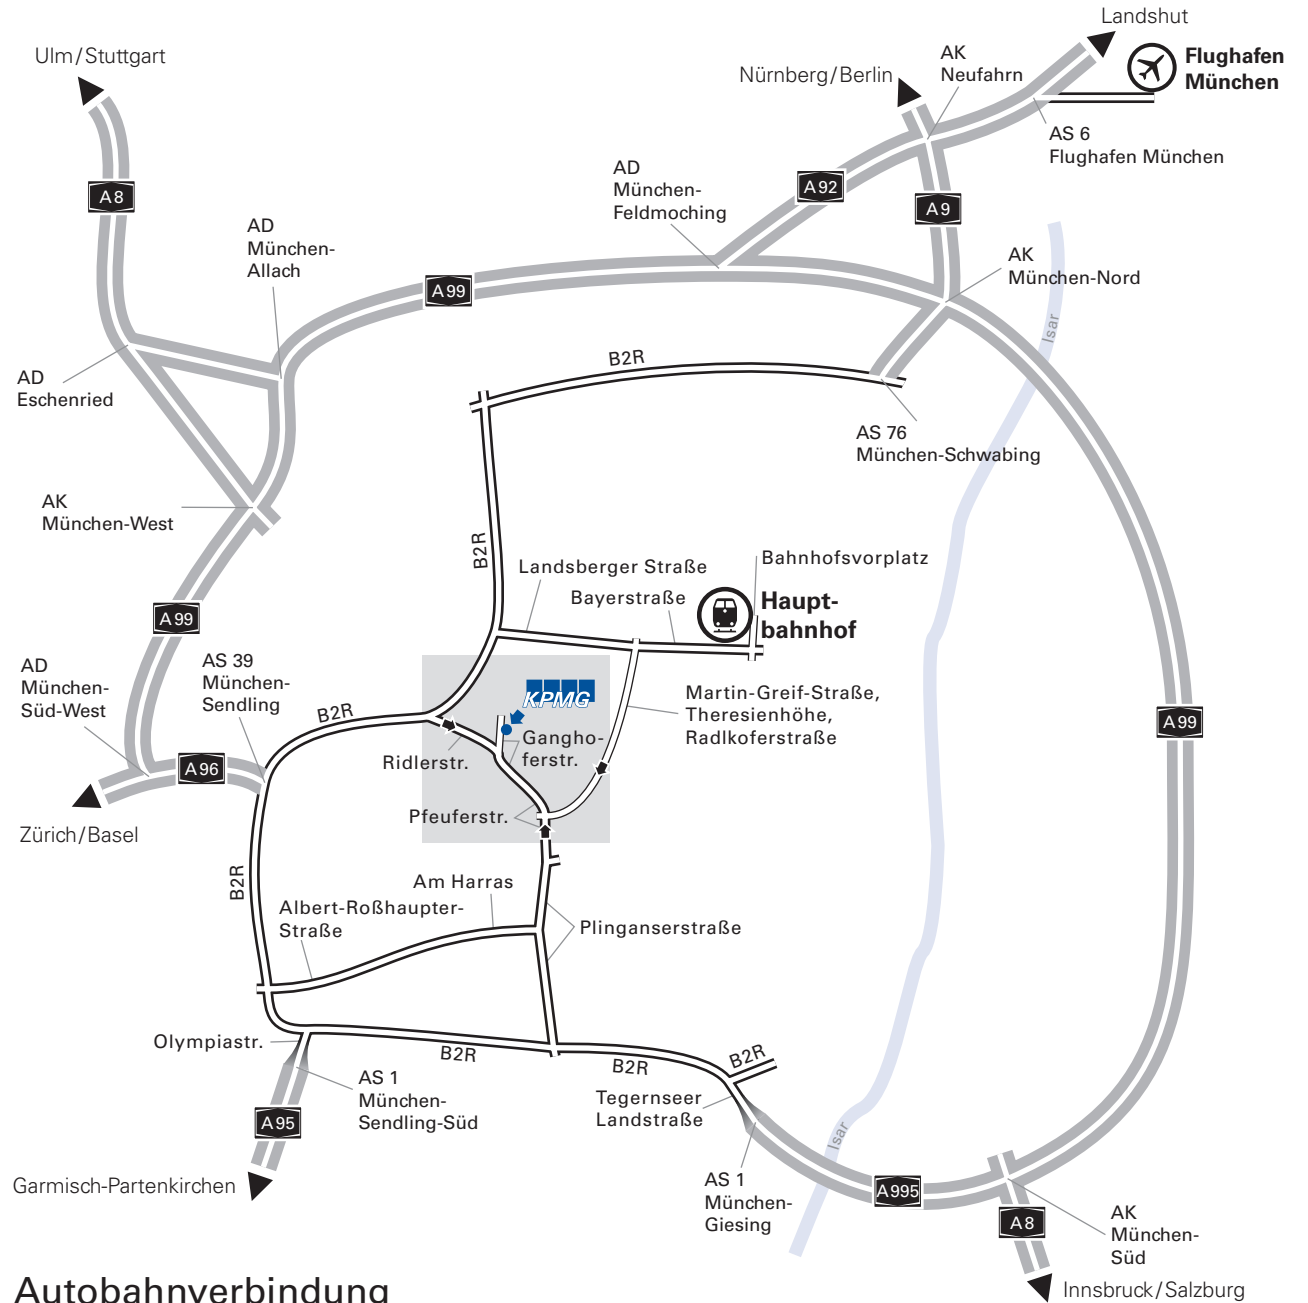

München

Ihr Weg zu uns

Ganghoferstr. 29
80339 München
Telefon (089) 9282-00
Telefax (089) 9282-2000

Detailplan

Autobahnverbindungen