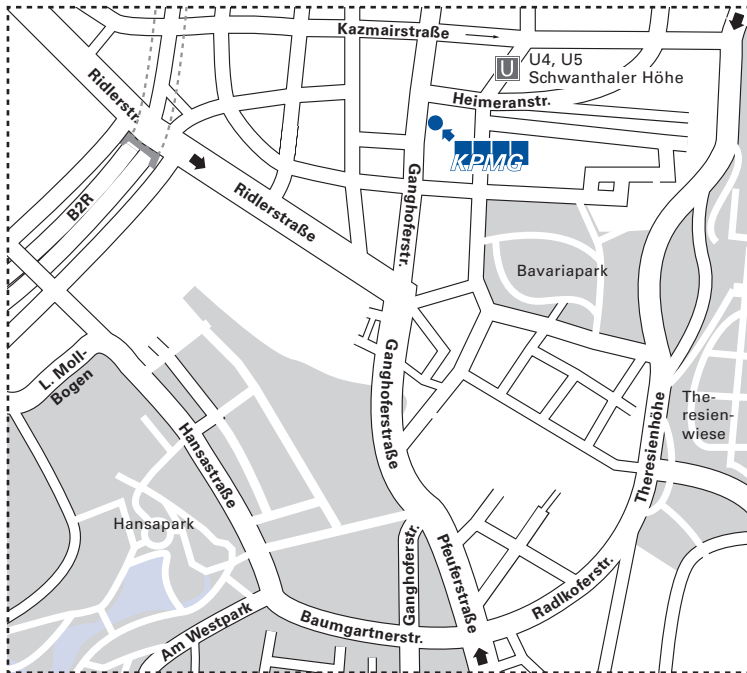

München

Ihr Weg zu uns

Ganghoferstr. 29
80339 München
Telefon (089) 9282-00
Telefax (089) 9282-2000

Detailplan

Autobahnverbindungen