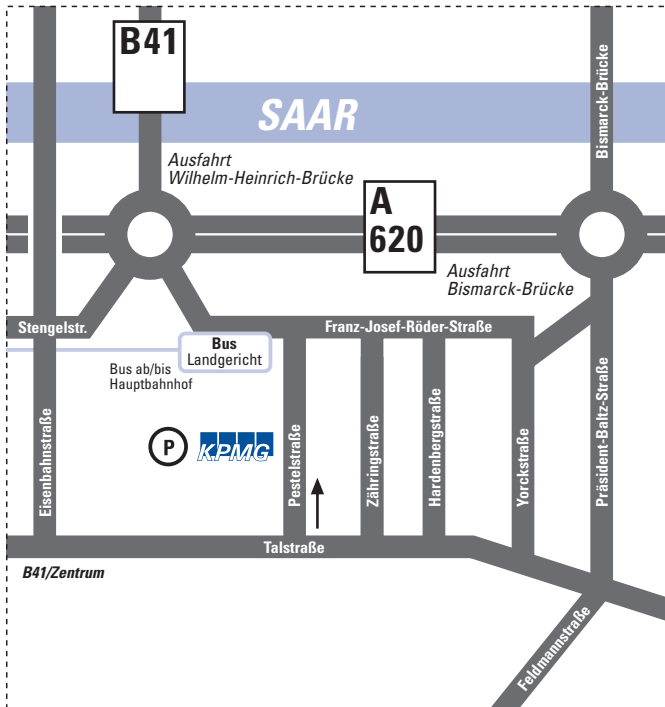

Saarbrücken

Ihr Weg zu uns...

Pestelstraße 7
66119 Saarbrücken
Tel. (06 81) 584 02-0
Fax (06 81) 584 02-22

Detailplan

Autobahnverbindung